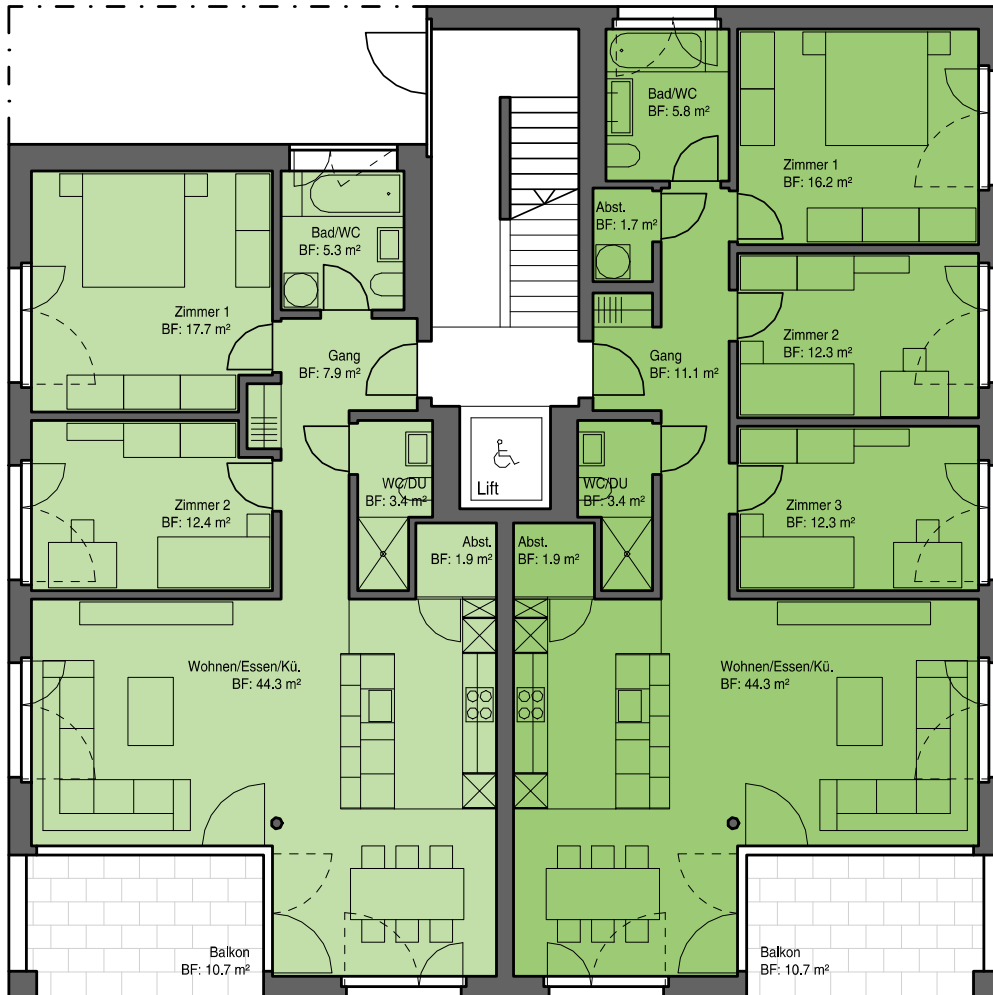

GRUNDRISS ERDGESCHOSS

HÄUSER 5/9/11/13

3.5-ZIMMER-WOHNUNG WOHNUNGEN 5.1 / 9.1 / 11.1 / 13.1

NETTOWOHNFLÄCHE	92.9 m ²
BRUTTOGESCHOSSFLÄCHE	97.9 m ²
SITZPLATZ	10.7 m ²
KELLER	10.1 m ²

4.5-ZIMMER-WOHNUNG WOHNUNGEN 5.2 / 9.2 / 11.2 / 13.2

NETTOWOHNFLÄCHE	109.0 m ²
BRUTTOGESCHOSSFLÄCHE	114.9 m ²
SITZPLATZ	10.7 m ²
KELLER	15.2 m ²