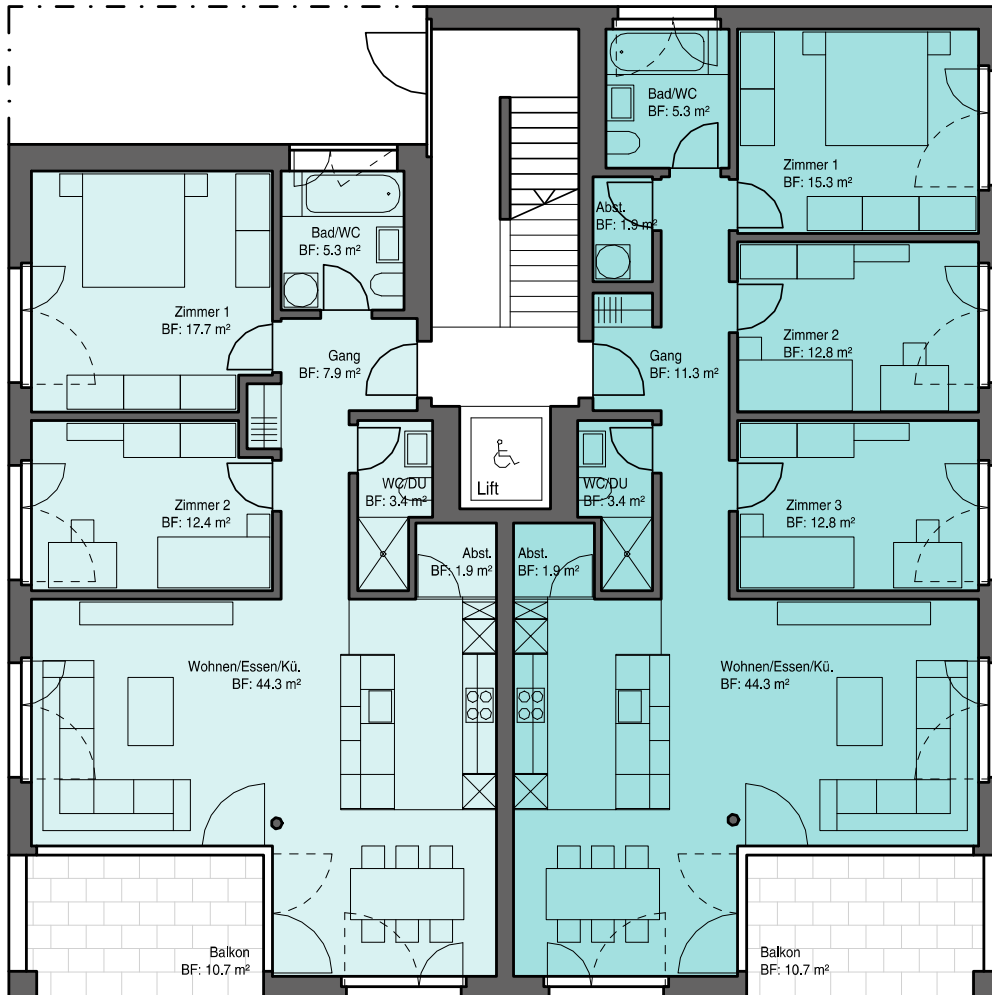

## GRUNDRISS ERDGESCHOSS

## HAUS 7 (BERNOLD)

### 3.5-ZIMMER-WOHNUNG WOHNUNG 7.1

NETTOWOHNFLÄCHE	92.9 m <sup>2</sup>
BRUTTOGESCHOSSFLÄCHE	97.9 m <sup>2</sup>
SITZPLATZ	10.7 m <sup>2</sup>
KELLER	10.5 m <sup>2</sup>

### 4.5-ZIMMER-WOHNUNG WOHNUNG 7.2

NETTOWOHNFLÄCHE	109.0 m <sup>2</sup>
BRUTTOGESCHOSSFLÄCHE	114.9 m <sup>2</sup>
SITZPLATZ	10.7 m <sup>2</sup>
KELLER	15.0 m <sup>2</sup>