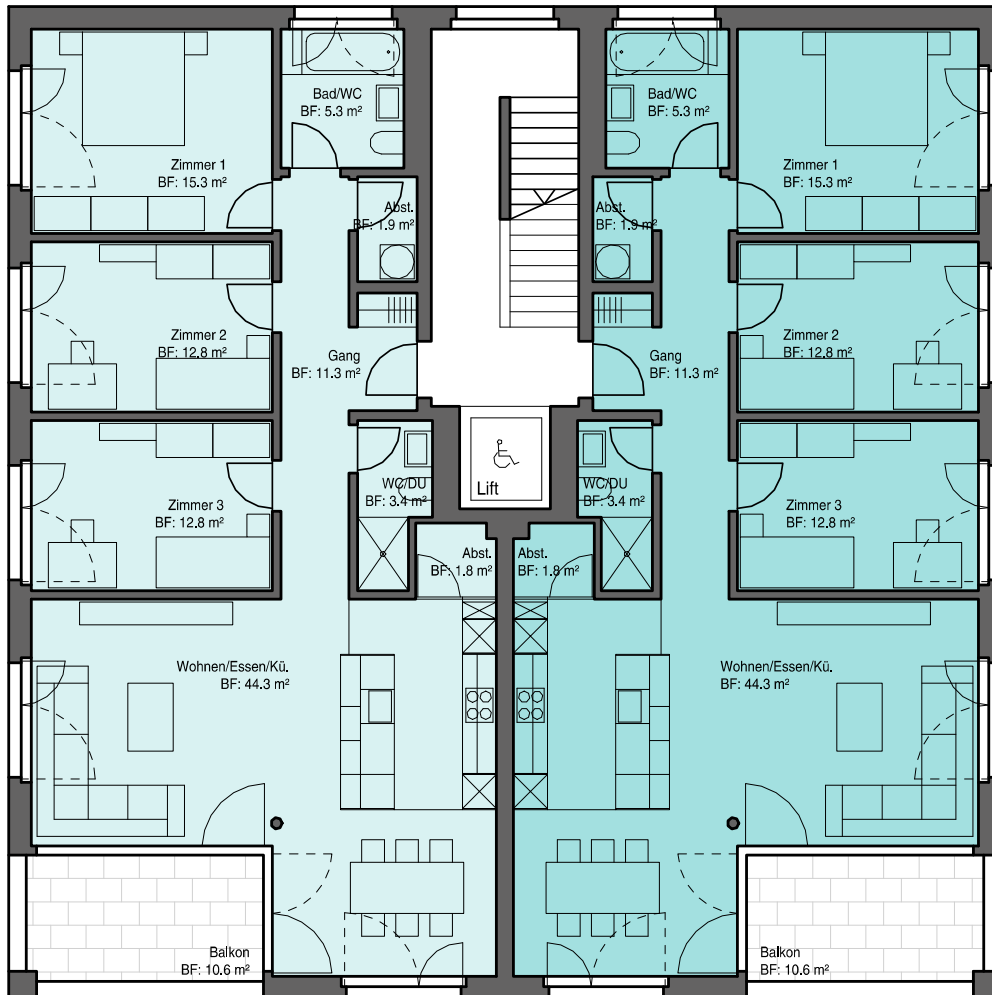

GRUNDRISS 1. OBERGESCHOSS

HAUS 7 (BERNOLD)

4.5-ZIMMER-WOHNUNG WOHNUNG 7.3

NETTOWOHNFLÄCHE	108.9 m ²
BRUTTOGESCHOSSFLÄCHE	114.9 m ²
BALKON	10.6 m ²
KELLER	11.3 m ²

4.5-ZIMMER-WOHNUNG WOHNUNG 7.4

NETTOWOHNFLÄCHE	108.9 m ²
BRUTTOGESCHOSSFLÄCHE	114.9 m ²
BALKON	10.6 m ²
KELLER	11.3 m ²