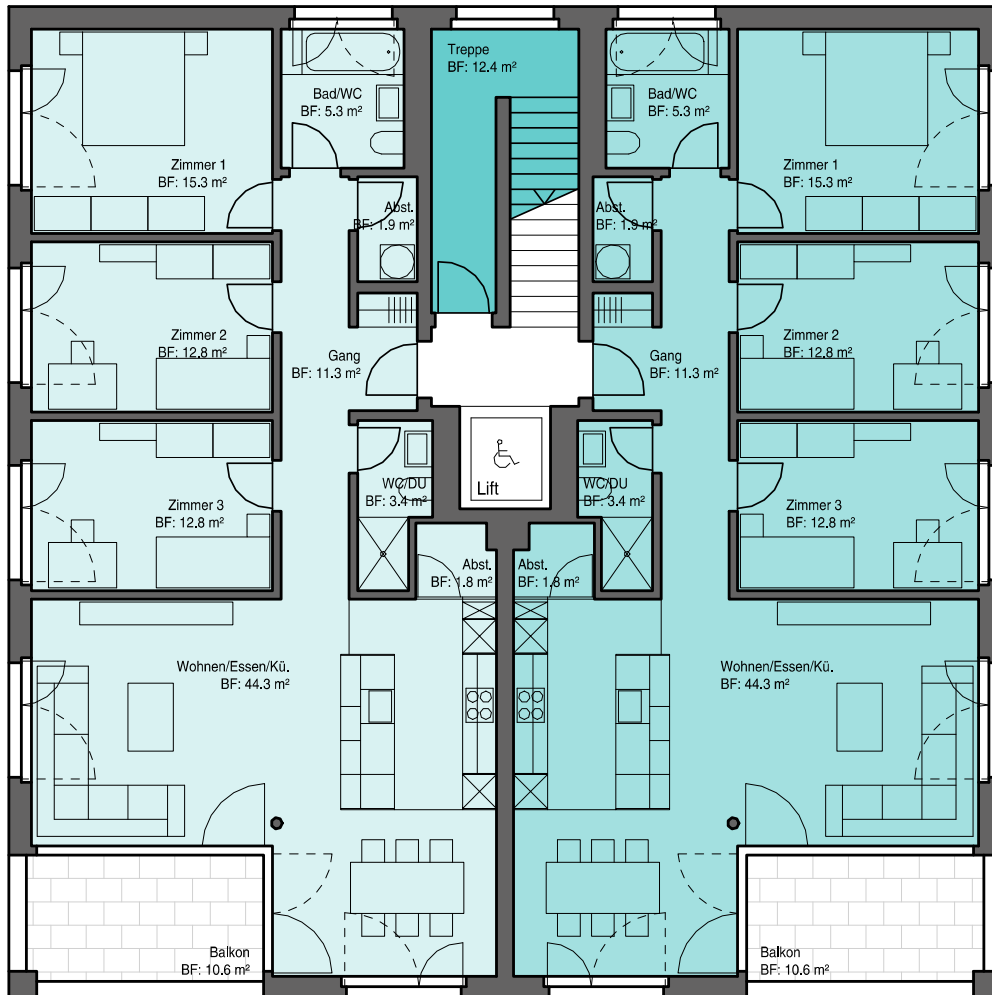

GRUNDRISS 2. OBERGESCHOSS

HAUS 7 (BERNOLD)

4.5-ZIMMER-WOHNUNG WOHNUNG 7.5

NETTOWOHNFLÄCHE	108.9 m ²
BRUTTOGESCHOSSFLÄCHE	114.9 m ²
BALKON	10.6 m ²
KELLER	11.3 m ²

4.5-ZIMMER-WOHNUNG WOHNUNG 7.6

NETTOWOHNFLÄCHE	108.9 m ²
BRUTTOGESCHOSSFLÄCHE	114.9 m ²
BALKON	10.6 m ²
KELLER	11.3 m ²